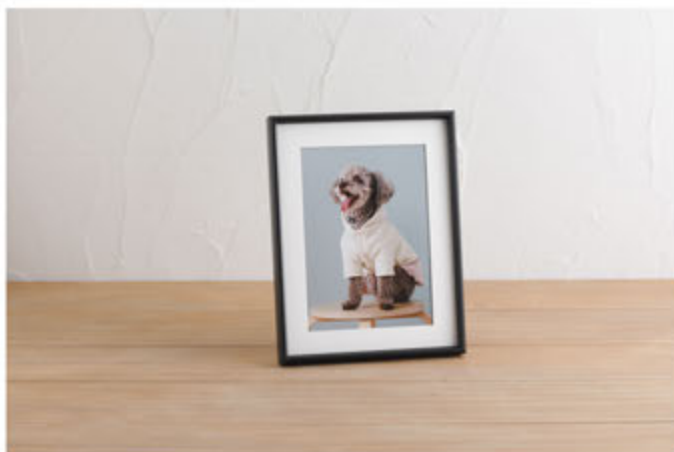

フジカラー フォトフレーム

2Lサイズ	¥1,562